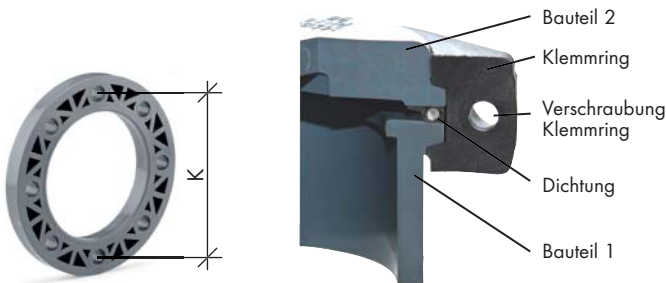

Hidroten

SCHAUGLÄSER NETVITC® TYP 18

Netvitic Schauglas Innengewinde

Serie 171.223.15xx

Art.Nr.	Bezeichnung	VE1	VE2
1712231509	Netvitic Schauglas, 2½" IG, FG 125	1	12
1712231510	Netvitic Schauglas, 3" IG, FG 125	1	12
1712231512	Netvitic Schauglas, 4" IG, FG 125	1	12

Netvitic Schauglas System RAN

Serie 171.223.11xx

Art.Nr.	Bezeichnung	VE1	VE2
1712231110	Netvitic Schauglas, System RAN, AD 90 mm, FG 125	1	12
1712231111	Netvitic Schauglas, System RAN, AD 110 mm, FG 125	1	12

Netvitic Schauglas Flansch

Serie 171.223.18xx

Art.Nr.	Bezeichnung	VE1	VE2
1712231815	Netvitic Schauglas, Flansch, AD 125 mm, FG 125, K 190	1	10
1712231817	Netvitic Schauglas, Flansch, AD 160 mm, FGN 160, K 235-241	1	10

AD: Außendurchmesser Rohr / FG: Flanschgröße der Netvitic-Klammer / DN: Schraubenabstand bei Flansch in mm

System Netvitic:
extrem platzsparende, wieder lösbare Verbindung,
moderner Ersatz für Flanschverbindungen